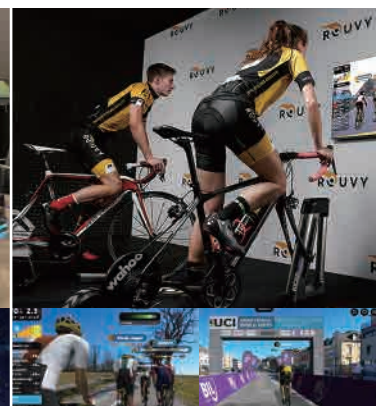

A eスポーツ体験

最新のゲーミングPCで、今話題のeスポーツ
を体験。オンラインで世界と繋がろう。
※個人アカウント設定が必要となります。お子さま
のみの体験の場合は事前にご確認ください。

B eモータースポーツ体験

ドライビングシミュレーターで本格的な
ドライビング体験ができます。
年齢問わずリアルドライビングを楽しむ
ことができます。

C 超没入型 VR 体験

KAT WALK を用いた VR 体験。VR を活用
した職業体験など、最新のテクノロジーが
学びにつながります。
※タイトルはご指定いただけません。

D Virtual eサイクル体験

室内にいながら世界中の空気を感
じることができ、爽快感を味わう
ことができます。
体力強化と健康維持も!

E 陸上・空挺型ドローン体験

あらゆる産業・事業で活躍が飛躍的に伸
びているドローン。タブレットで自由
に操縦してみましょう。

F クリエイティブ体験

ペンタブでデジタル色ぬりに挑戦。
自由な発想でクリエイティブ力を磨く
ことができます。