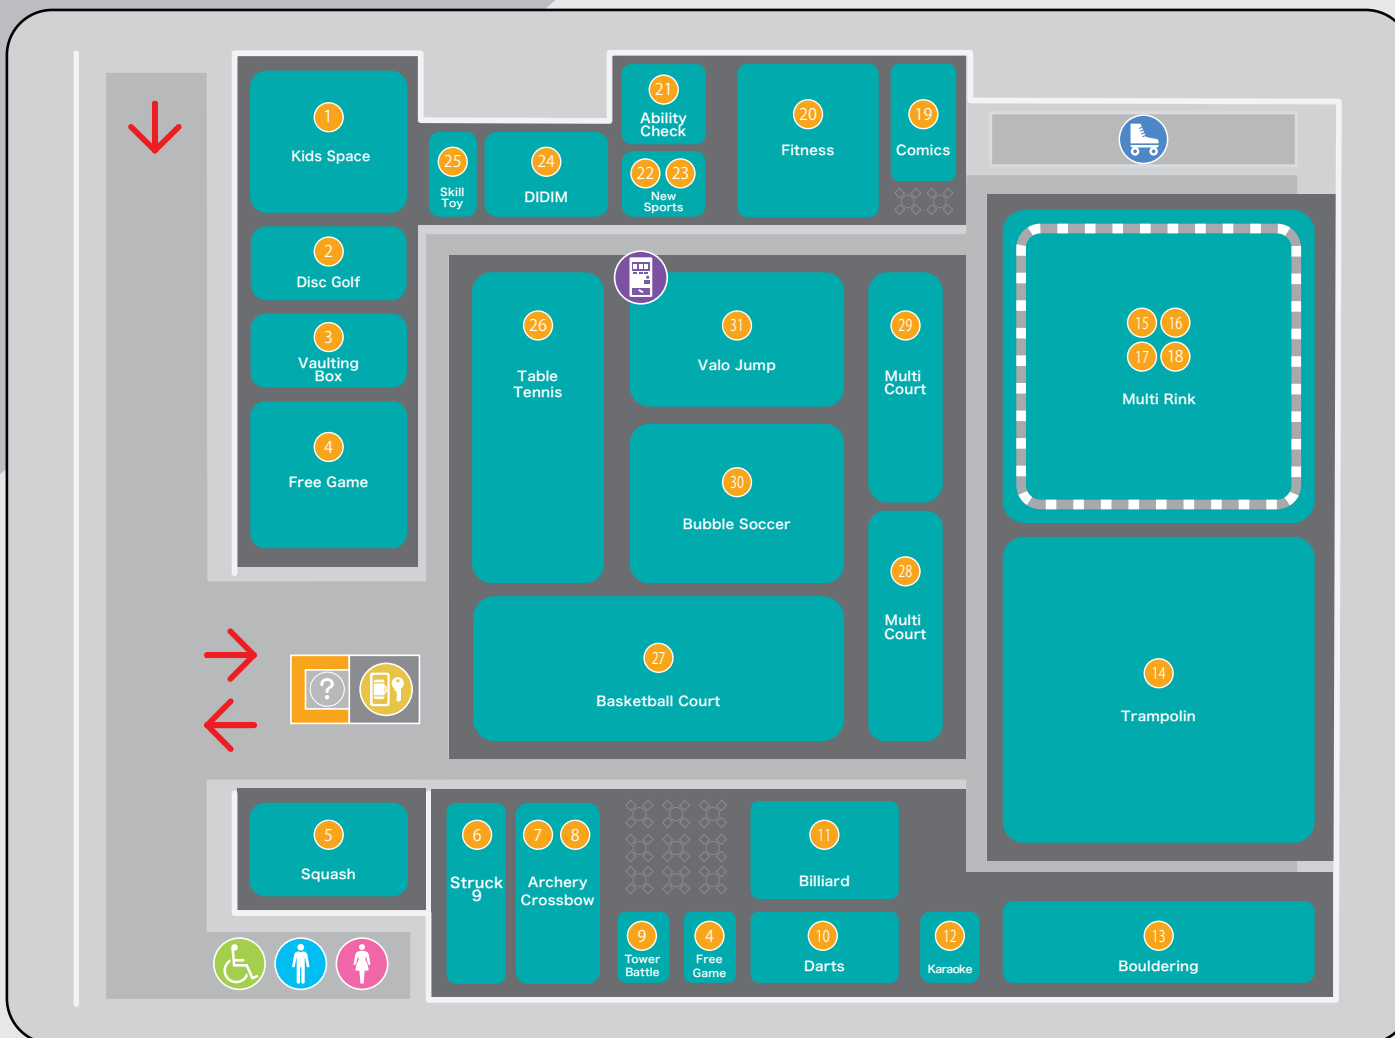

follow me !!

- 1 キッズエリア
- 2 ディスクゴルフ
- 3 跳び箱
- 4 フリーゲーム
- 5 スカッシュ
- 6 ストラック9
- 7 クロスボウ
- 8 アーチェリー
- 9 にんげんタワーバトル
- 10 ダーツ
- 11 ビリヤード
- 12 カラオケ
- 13 ボルダリング
- 14 トランポリン
- 15 インラインスケート
- 16 ローラースケート
- 17 スケートボード
- 18 クネクネボード
- 19 コミック
- 20 フィットネス
- 21 身体・体力測定
- 22 ラダーボール
- 23 モルック
- 24 ディディム
- 25 スキルトイ
- 26 卓球
- 27 バスケットボール
- 28 バレーボール
- 29 バドミントン
- 30 バブルサッカー
- 31 ヴァロジャンプ

📄 自動販売機

♿ 多目的トイレ

👟 シューズレンタル

※コンテンツは予告なく変更となる場合がございます。